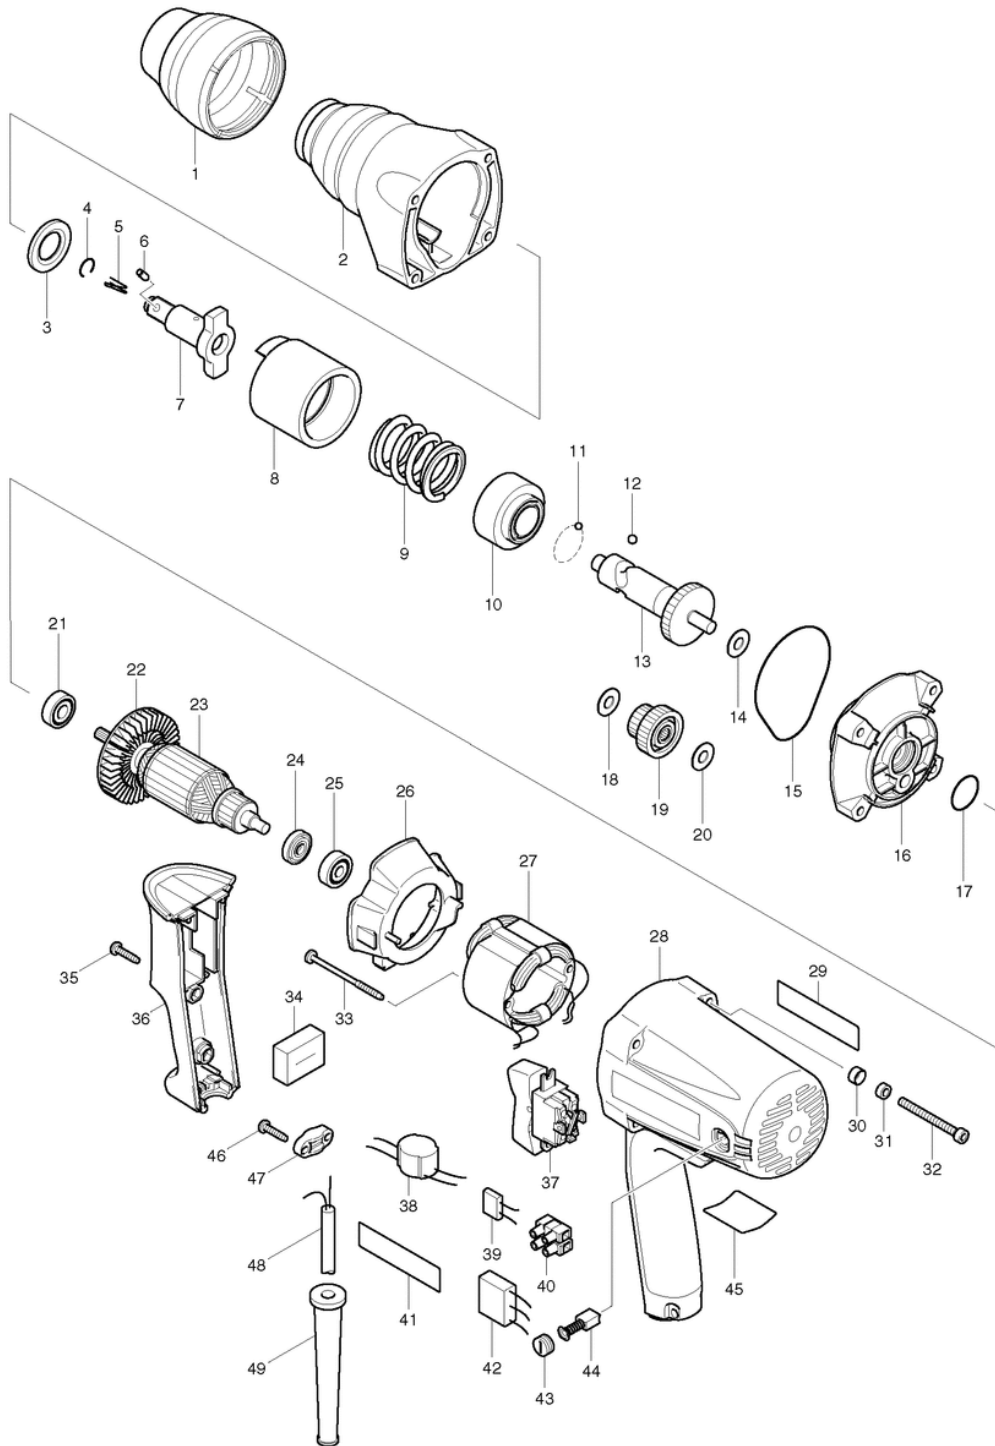

## Makita Service Information / Model: TW0350