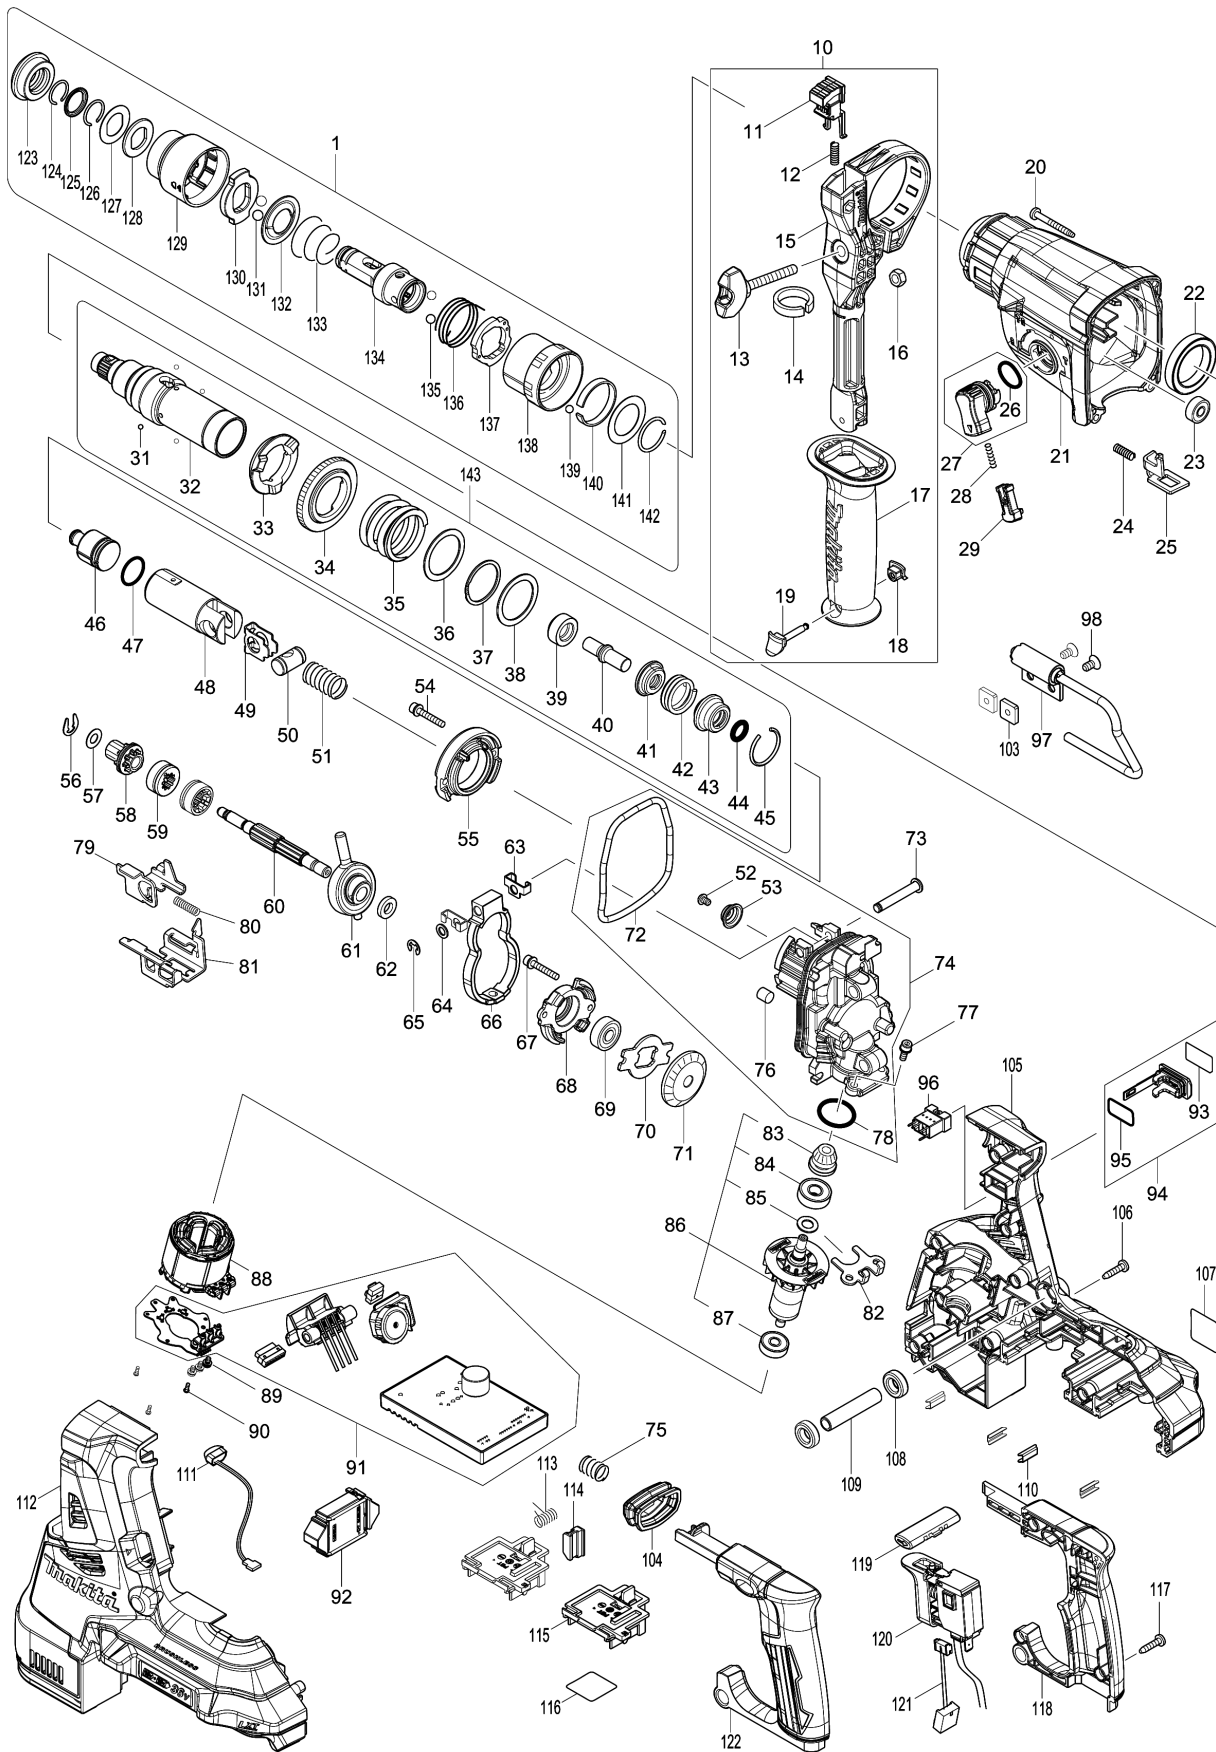

Model No.DHR283 28MM CRDLS COMBINATION HAMMER

Model No.DHR283 28MM CRDLS COMBINATION HAMMER

Item	Parts No.	Description	I/C	Qty	New/Old	Opt. 1	Opt. 2	Note
001	199138-7	TOOL HOLDER SET		1				
D10		INC. 123-142						
010	126882-3	GRIP ASSEMBLY		1				
D10		INC. 11-19						
011	144959-2	LOCK BUTTON COMPLETE		1				
012	233360-7	COMPRESSION SPRING 4		1				
013	265625-9	THUMB SCREW M6X50		1				
014	422258-5	SPONGE SHEET		1				
015	458355-1	SIDE HANDLE BASE		1				
016	931302-2	HEX. NUT M6		1				
017	458357-7	GRIP 36		1				
018	422255-1	CAP		1				
019	161838-9	FIX PIN		1				
020	266351-3	TAPPING SCREW 4X35		4				
021	144965-7	GEAR HOUSING COMPLETE		1				
C10	213345-9	OIL SEAL 25		1				
C20	331890-3	CUP SLEEVE		1				
022	211294-4	BALL BEARING 6806LLU		1				
023	211012-0	BALL BEARING 606ZZ		1				
024	233360-7	COMPRESSION SPRING 4		1				
025	347228-2	LOCK PLATE		1				
026	213278-8	O RING 17		1				
027	135961-6	CHANGE LEVER ASSY		1				
D10		INC. 26						
028	234264-6	COMPRESSION SPRING 3		1				
029	457709-9	LOCK BUTTON		1				
031	216019-1	STEEL BALL 3		4				
032	144966-5	TOOL HOLDER GUIDE COMPLETE		1				
C10	213344-1	OIL SEAL 9		1				
033	332139-4	DRIVING FLANGE		1				
034	227360-7	SPUR GEAR 51		1				
035	234148-8	COMPRESSION SPRING 31		1				
036	267153-0	FLAT WASHER 30		1				
037	257932-4	SPIRO LOCK WASHER 30		1				
038	267153-0	FLAT WASHER 30		1				
039	325783-4	SLEEVE 9B		1				
040	325791-5	IMPACT BOLT B		1				
041	325792-3	WASHER 10		1				
042	234149-6	COMPRESSION SPRING 20		1				
043	325793-1	O-RING CASE B		1				
044	213073-6	O RING 9		1				
045	233979-2	RING SPRING 28		1				